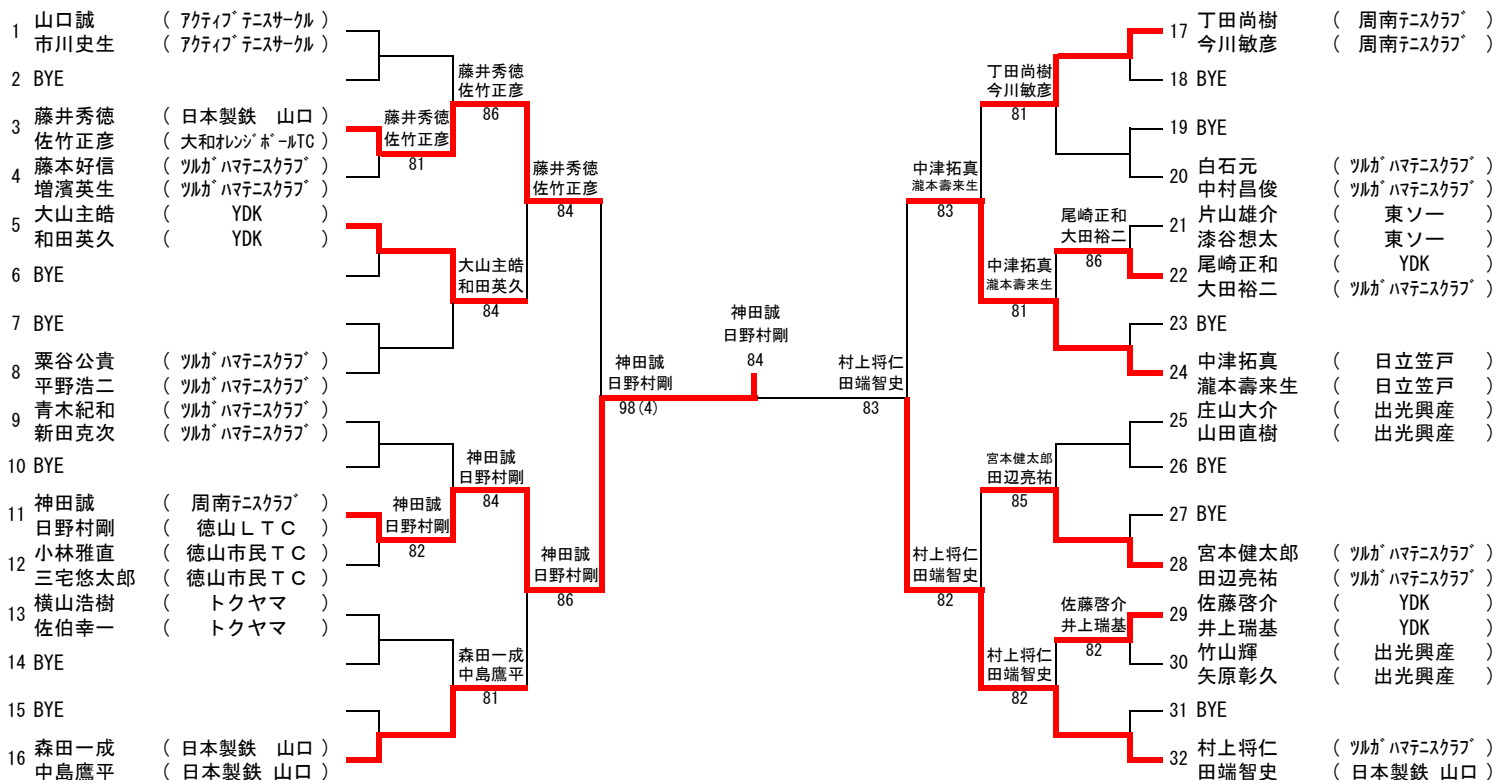

一般男子

65歳以上男子

		佐藤哲夫 川根慎一郎	金子博 田中芳法	中川泰 田中港	勝敗	順位
1	佐藤哲夫 (アラウンド6テニスクラブ) 川根慎一郎 (アラウンド6テニスクラブ)		4-8	2-8	0-2	3
2	金子博 (徳山市民TC) 田中芳法 (大和オレンジホールTC)	8-4		9-7	2-0	1
3	中川泰 (徳山市民TC) 田中港 (周南テニスクラブ)	8-2	7-9		1-1	2

55歳以上男子

一般女子