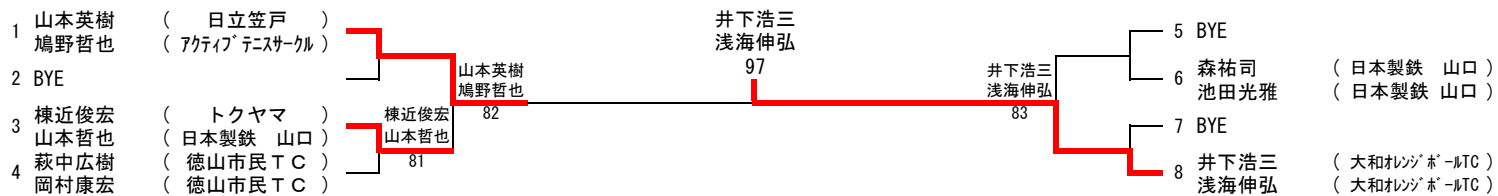

一般男子

65歳以上男子

		佐藤哲夫 川根慎一郎	金子博 田中芳法	中川泰 田中港	勝敗	順位
1	佐藤哲夫 (アラウンド6テニスクラブ) 川根慎一郎 (アラウンド6テニスクラブ)		4-8	2-8	0-2	3
2	金子博 (徳山市民TC) 田中芳法 (大和オレンジホールTC)	8-4		9-7	2-0	1
3	中川泰 (徳山市民TC) 田中港 (周南テニスクラブ)	8-2	7-9		1-1	2

55歳以上男子

一般女子